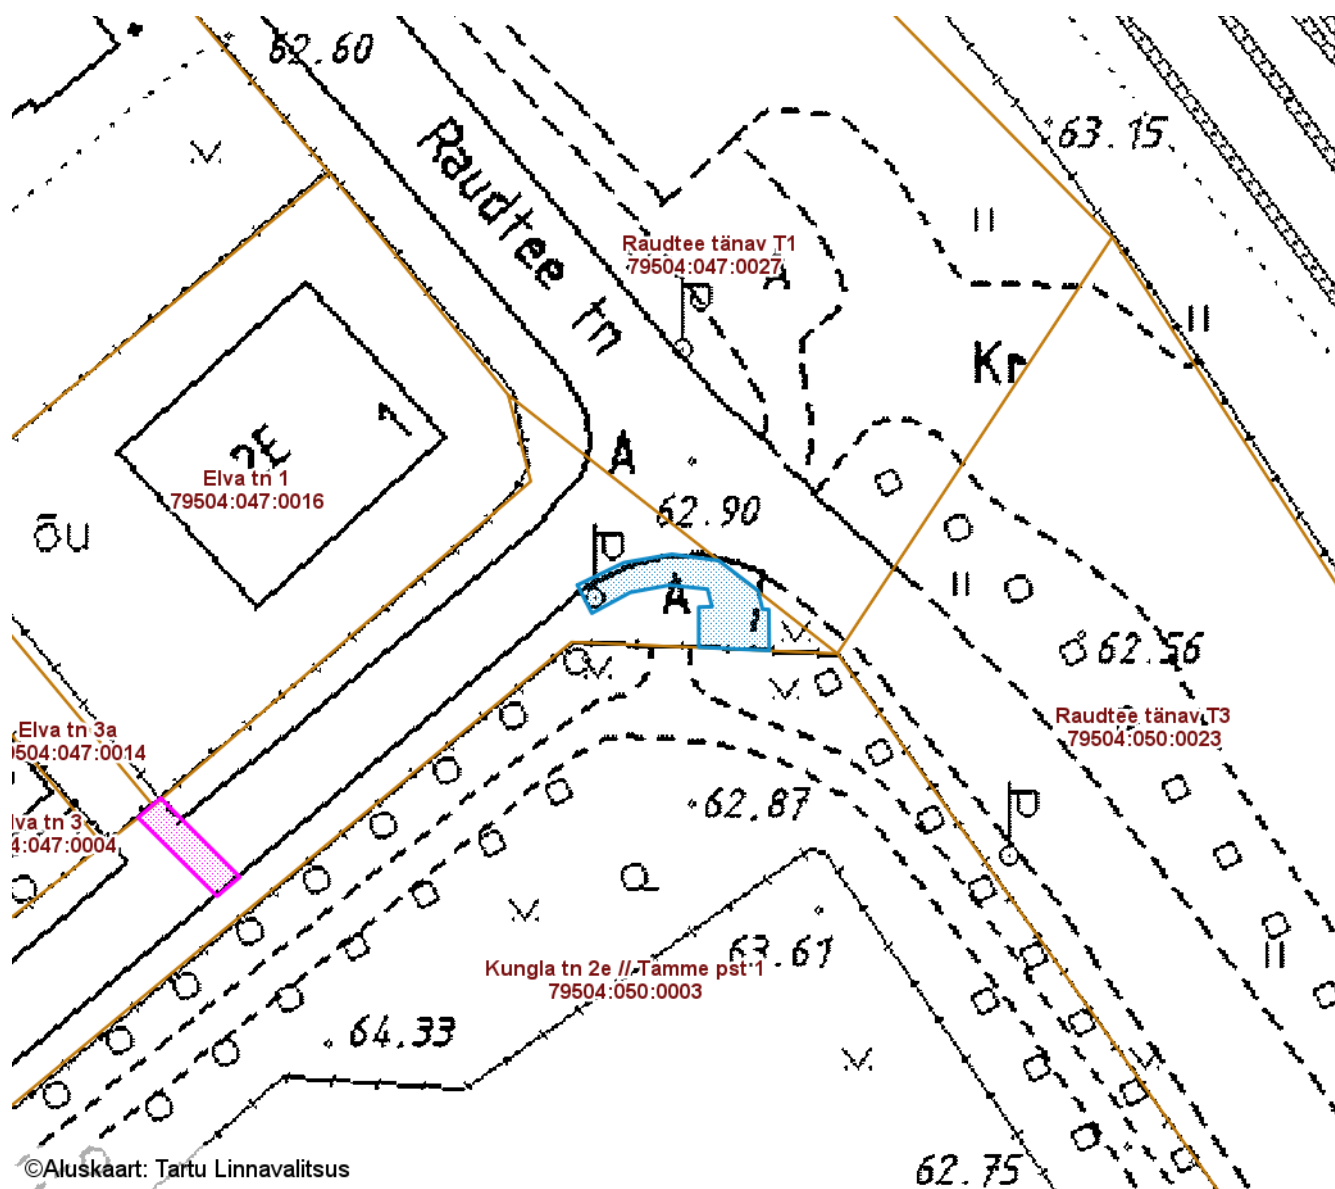

# ISIKLIKU KASUTUSÕIGUSEGA KOORMATAVA

## ALA SKEEM

Elva tänav T1 (79504:047:0026)

M 1 : 500

- Isikliku kasutusõigusega seatav maa-ala 37 m<sup>2</sup> (0,4 kV maakaabelliin, liitumiskilp ja jaotuskapp)
- Olemasolevad piirangud ja isiklikud kasutusõigused

Koostas: **Jelena Lindmäe**

Nr	X	Y
1	6472967.80	658756.21
2	6472969.28	658759.28
3	6472969.83	658762.45
4	6472969.41	658765.55
5	6472967.42	658768.14
6	6472966.21	658768.43
7	6472966.18	658768.86
8	6472963.48	658768.88
9	6472963.69	658764.23
10	6472966.34	658764.23
11	6472966.37	658765.10
12	6472967.53	658764.81
13	6472967.80	658762.30
14	6472967.32	658759.70
15	6472965.94	658757.16